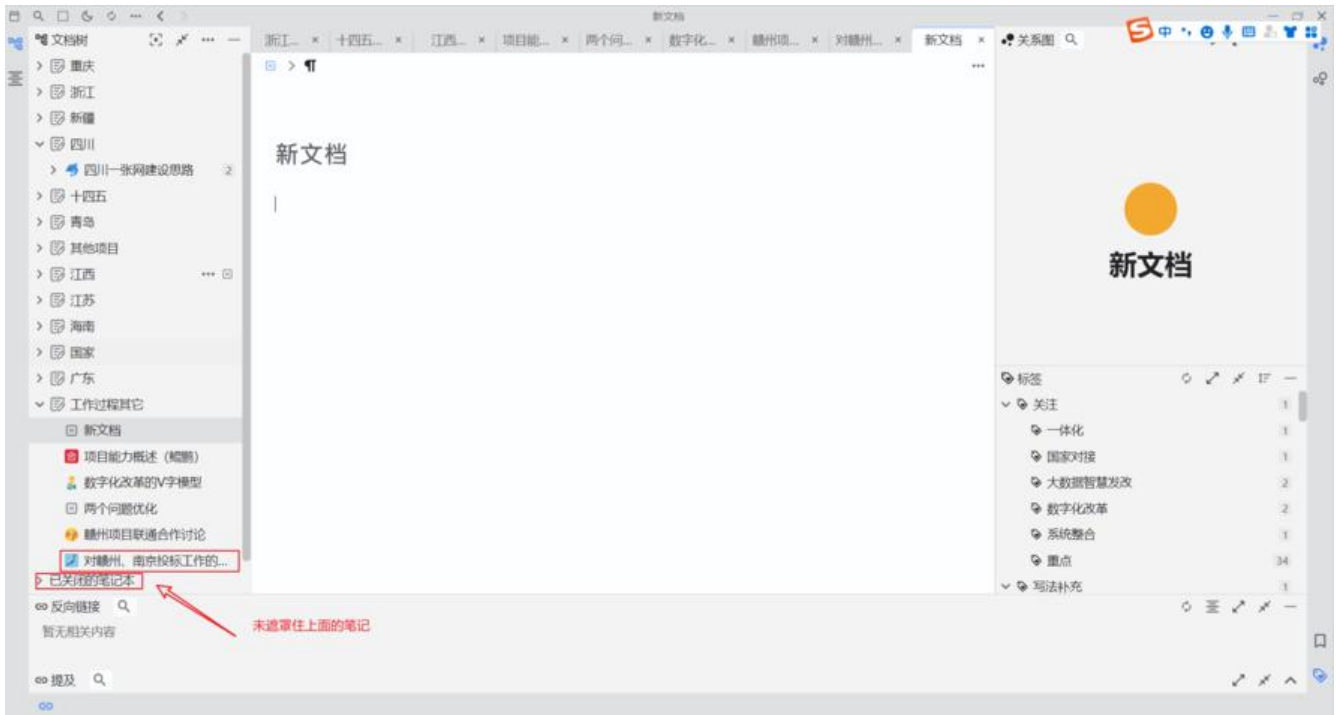

# 02.窗口布局层次的BUG

如下图，设置反向链接窗口在底部，上下移动出现BUG。

反向链接的窗口层次，应该与文档结构导航窗口层次不同。当移动上下移动反向链接的窗口，应该会遮罩文档结构导航窗口，但当前文档结构导航窗口中的“已关闭笔记本”却随之移动，这就意味“已关闭笔记本”这个是属于反向链接窗口了。