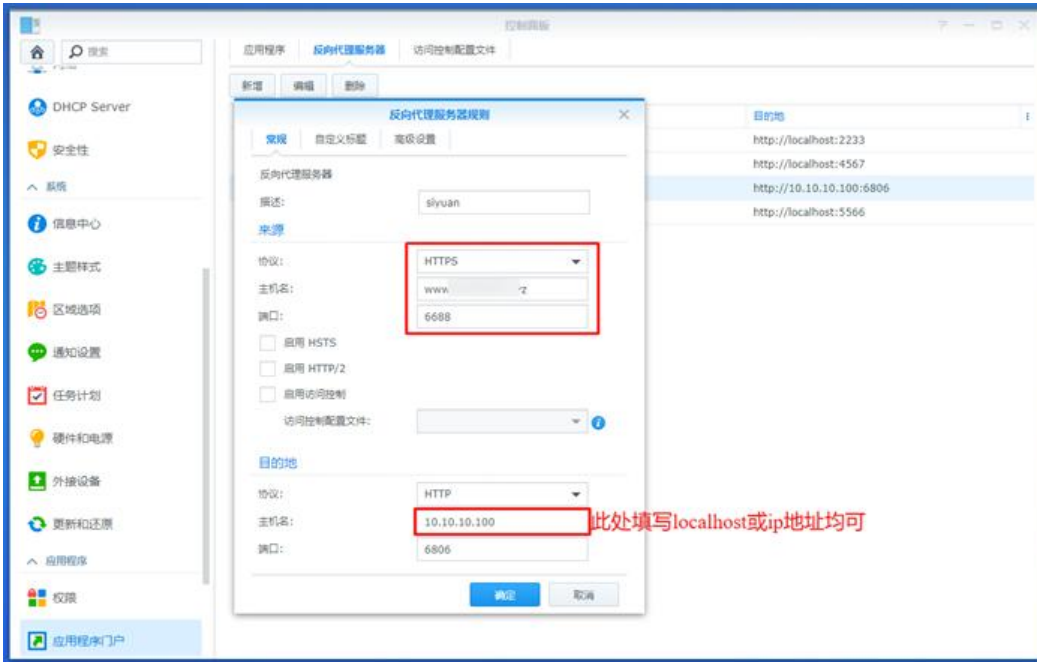

原文链接: [群晖 docker 部署思源笔记后通过【外网】无法访问的问题 (多图)](#)