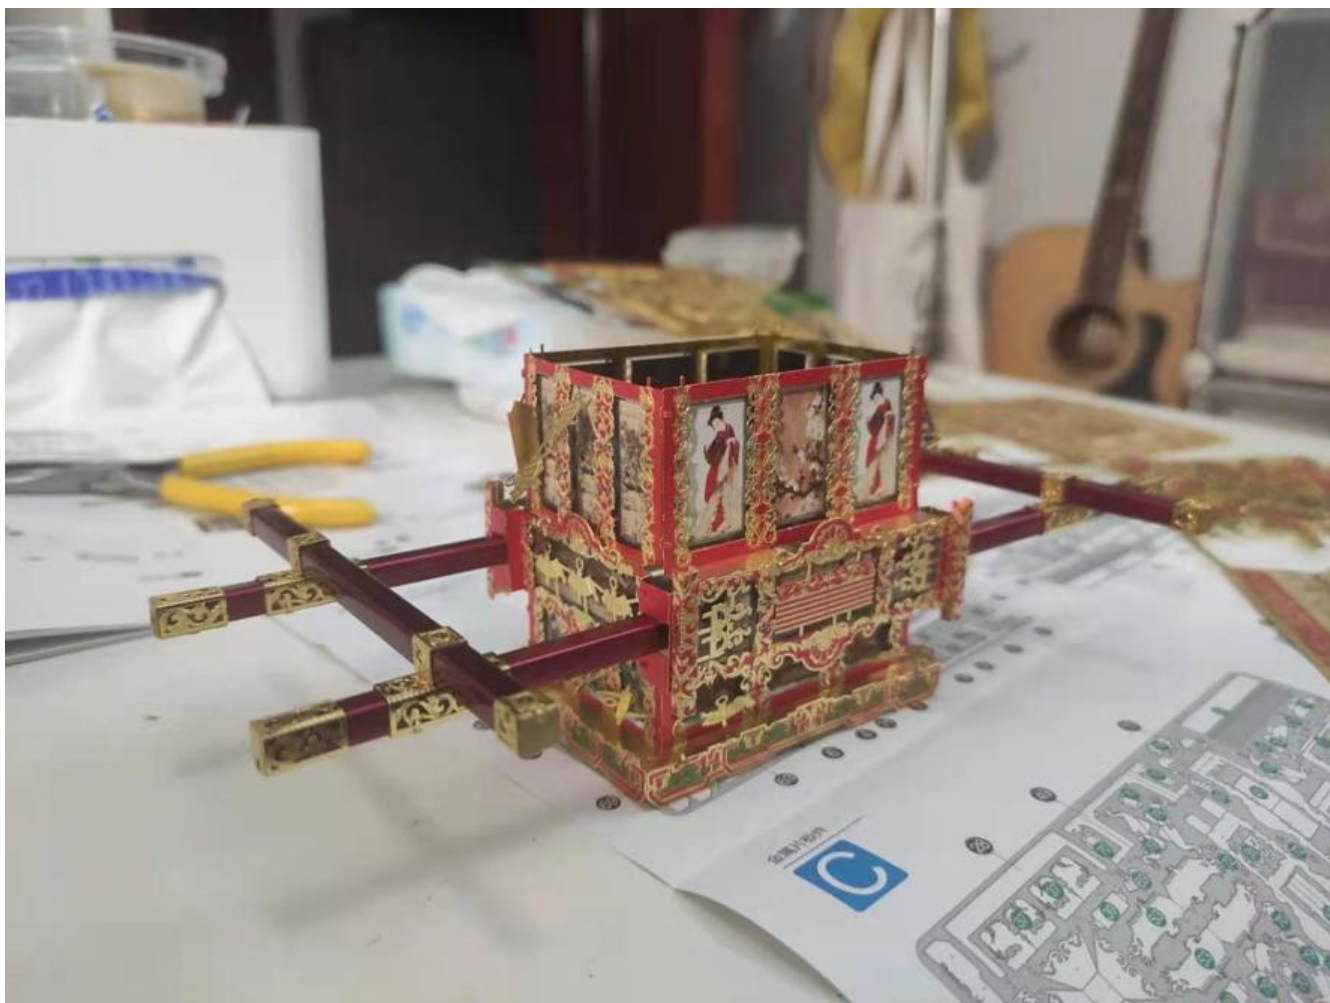

# 十里红妆 - 花轿

作者: [Hassan](#)

原文链接: <https://ld246.com/article/1609210845157>

来源网站: [链滴](#)

许可协议: [署名-相同方式共享 4.0 国际 \(CC BY-SA 4.0\)](#)

分享一下前段时间拼的万工轿，非常精致漂亮，总耗时：12.3h。强烈推荐！

## 开盒

拼装

**成品**

## 细节欣赏

整个过程还是比较顺利的，较麻烦的过程是做铃铛，因为部件确实有点小，数量还多，得耐心慢慢搞。