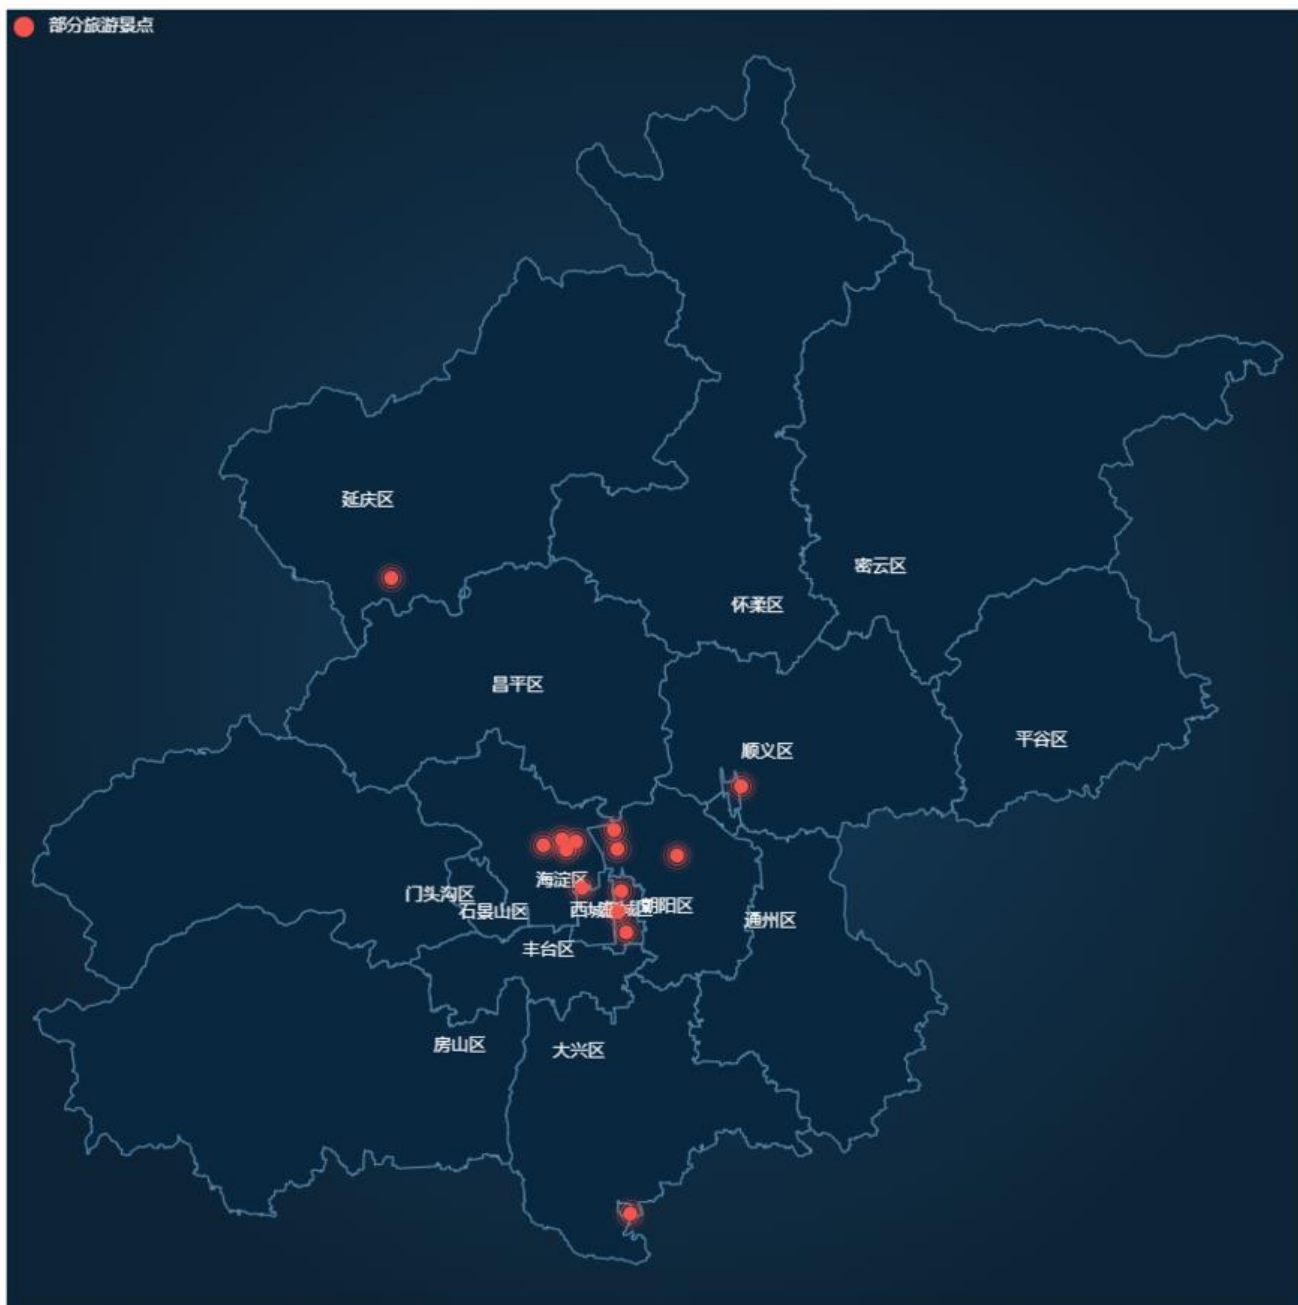

如何简单快速的做出一个北京地图;

用 Echarts 即可以简单快速的写出;

除导入 echarts.js 外, 还需要导入 北京市的json或是js (现在官方不提供下载, 需要自行下载, 也可留言获取链接) 。

成品预览图:

源码:

html:

```
<!DOCTYPE html>  
<html>
```