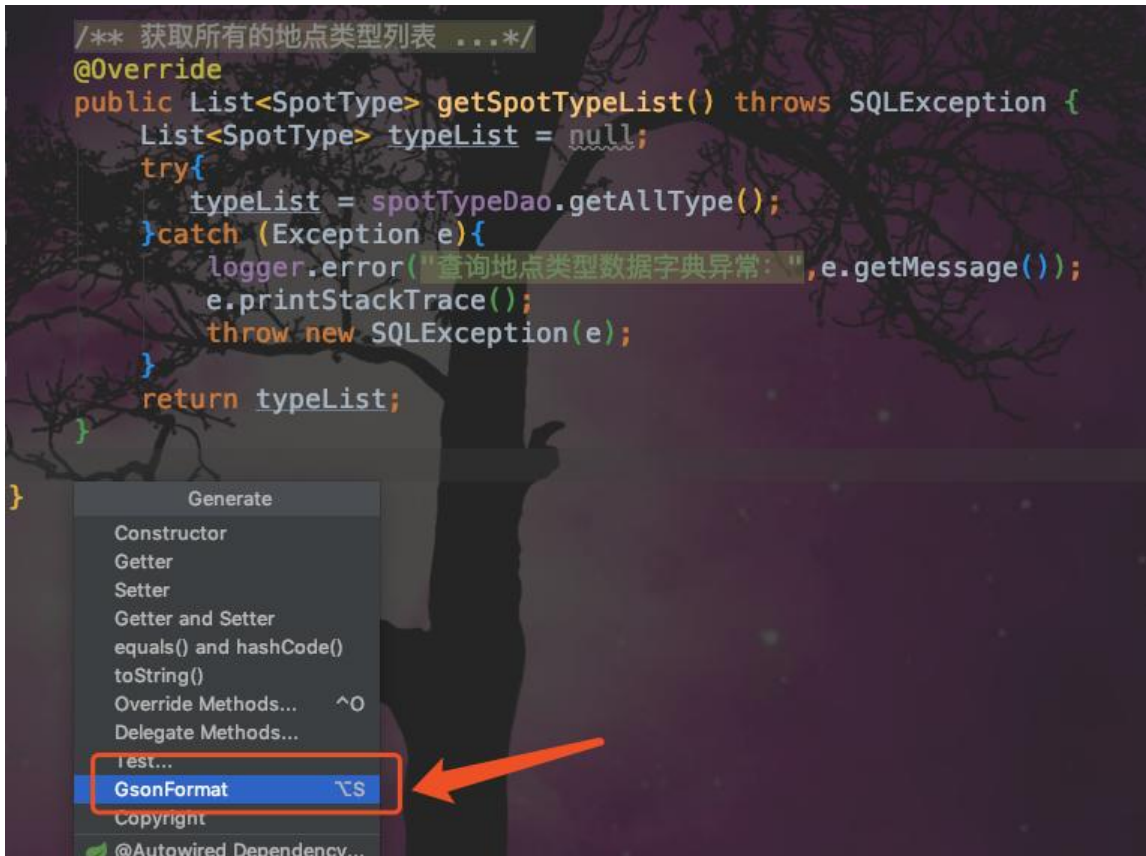

```

8. Rainbow Brackets

对括号着色，方便查看代码结构。

9. Gsonformat

能够把json直接转换成java的实体类。

使用时，新建一个java类，复制要解析的josn串，然后使用快捷键command + n新建GsonFormat行啦。

10. Power mode II

最后一个压轴的啦，是一个没什么用的装X插件，敲代码时整个屏幕都会抖，然后还有火焰特效，哈哈哈。不过非常占内存，注意把IDEA的运行内存调高一些啊。