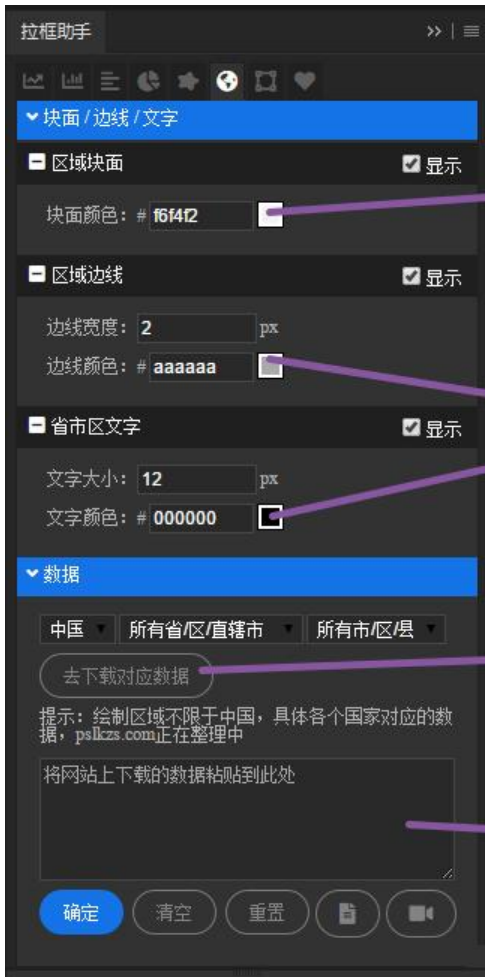

先选择好你要绘制的省市区，点击该按钮，去下载数据页面，将数据复制

把你复制好的数据粘贴到这个输入框有的省市数据较大，粘贴的过程可能会时间比较长请耐心等待，**不要重复粘贴**

下载地址：

www.pslkzs.com

微信搜索公众号 #小东别院 回复 “JavaScript” 对应的内容可以下在更多。。。