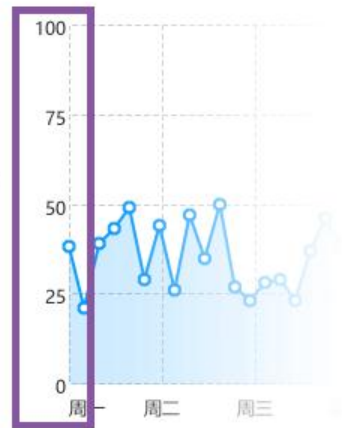

线条 显示

颜色: # 0e9cff

宽度: 2 px

弯曲: 0 %

角点: 圆角

透明度: 100 %

面积图 显示

单色 渐变

颜色: # 0e9cff

透明度: 20 %

标记小圆点 显示

圆点直径: 5

圆点颜色: # ffff

圆点透明度: 100 %

描边宽度: 2 px

底部填写的是周一到周日, 共 7 组文字, 所以当“自动适配”时会在周一到周日上一共绘制 7 根线条。
简单的说, 底部文字是 A, B, C 自动适配会绘制 3 根线条。
这个输入框内填写任何非数字, 都会是“自动适配”

随机产生数据, 需要填写范围。Y 轴上是 0-100
随机数据范围是 20-50, 则说明随机数只会生成数据在 20-50 之间

每隔 10 个像素就会绘制一个点

原文链接: [推荐一款 PS 插件 - 一键快速生成数据图表与地图的矢量形状](#)

线条上的小圆圈就是标记小圆点

省市区地图图文教程

用拉框助手绘制省、市、区地图

说明

设计地图的时候，我主要是参考了百度的**Echarts**，用拉框助手绘制的地图，使用Echarts开发，实现原度将会非常高。如果您对**JSON**数据有一定的了解，您还可以使用 "导入JSON" 来直接绘制各类图。