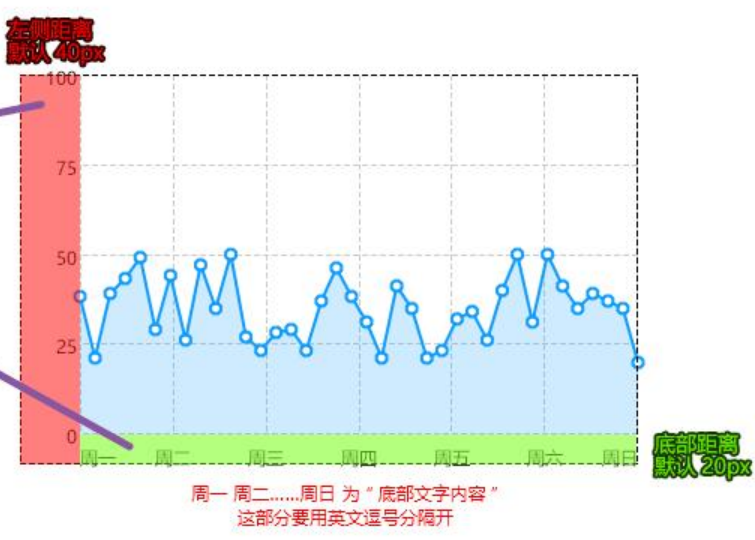

线条 显示

颜色: # 0e9cff

宽度: 2 px

弯曲: 0 %

角点: 圆角

透明度: 100 %

面积图 显示

单色 渐变

颜色: # 0e9cff

透明度: 20 %

标记小圆点 显示

圆点直径: 5

圆点颜色: # ffff

圆点透明度: 100 %

描边宽度: 2 px

底部填写的是周一到周日, 共 7 组文字, 所以当“自动适配”时会在周一到周日上一共绘制 7 根线条。
简单的说, 底部文字是 A, B, C 自动适配会绘制 3 根线条。
这个输入框内填写任何非数字, 都会是“自动适配”

随机产生数据, 需要填写范围。Y 轴上是 0-100
随机数据范围是 20-50, 则说明随机数只会生成数据在 20-50 之间

每隔 10 个像素就会绘制一个点

原文链接: [推荐一款 PS 插件 - 一键快速生成数据图表与地图的矢量形状](#)

线条上的小圆圈就是标记小圆点

省市区地图图文教程

用拉框助手绘制省、市、区地图

说明

设计地图的时候，我主要是参考了百度的**Echarts**，用拉框助手绘制的地图，使用Echarts开发，实现原度将会非常高。如果您对**JSON**数据有一定的了解，您还可以使用 "导入JSON" 来直接绘制各类图。