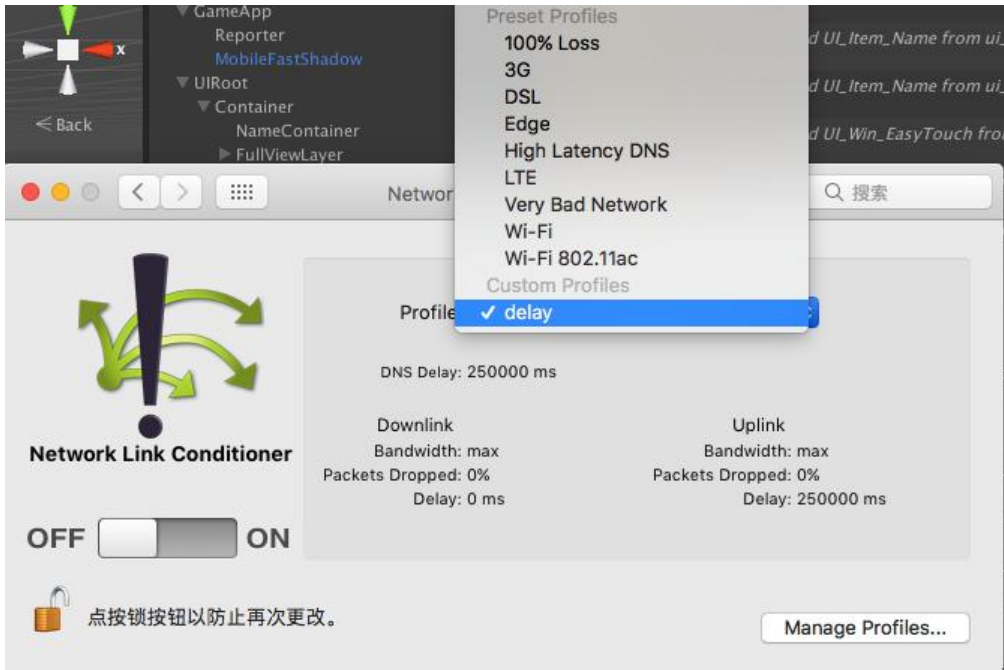

链滴

模拟网络丢包率和延迟

作者: [bingqilin89757](#)

原文链接: <https://ld246.com/article/1538187954680>

来源网站: 链滴

许可协议: [署名-相同方式共享 4.0 国际 \(CC BY-SA 4.0\)](#)

环境说明

- mac osx 10.12.6
- Network Link Conditioner

做开发总是遇到一些bug在网络状况特别差点情况下才会触发,以下工具可以模拟网络丢包率和延时,除了内建的几个模板,还可以自己立新的模板

获取[Network Link Conditioner](#),用app id 登录后就可以下载了

使用预览

选中需要到配置,打开或者关闭开关就可以控制

For Win

如果是Windows用户,下载[Clumsy](#),同样可以模拟